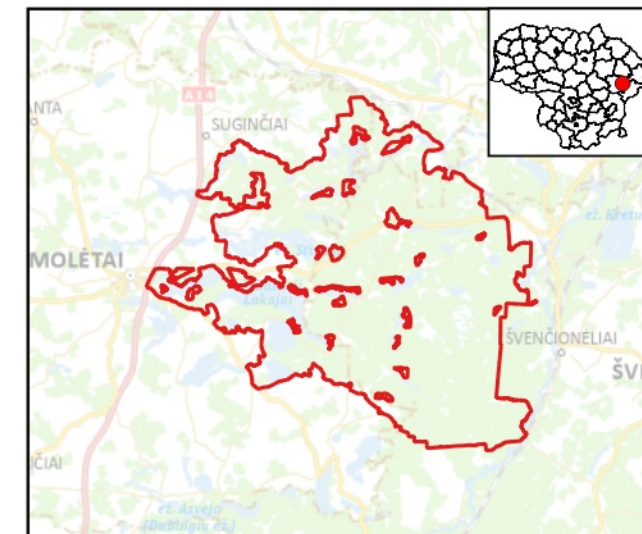

Labanoro giria (LTSVEB002)

Plotas 53070.25 ha
Švenčionių raj., Molėtų raj., Utenos raj.,
Ignalinos raj. savivaldybės

Sutartiniai ženklai

- PAST ribos
- Žalvarnių veisimosi ir maitinimosi plotai
- Juodakaklių narų veisimosi ir maitinimosi buveinės
- Tikučių veisimosi ir maitinimosi vietos